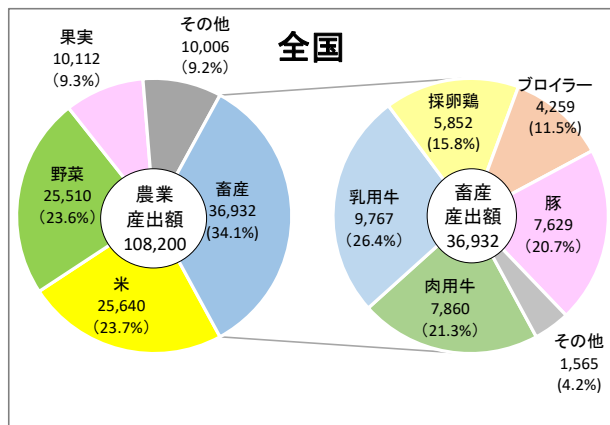

令和6年農業産出額の内訳(億円)

① 全国

② 東北

③ 東北管内各県