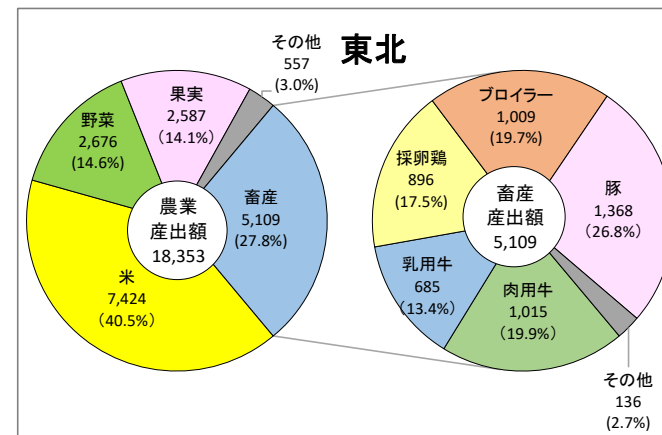

令和6年農業産出額の内訳(億円)

① 全国

② 東北

③ 東北管内各県