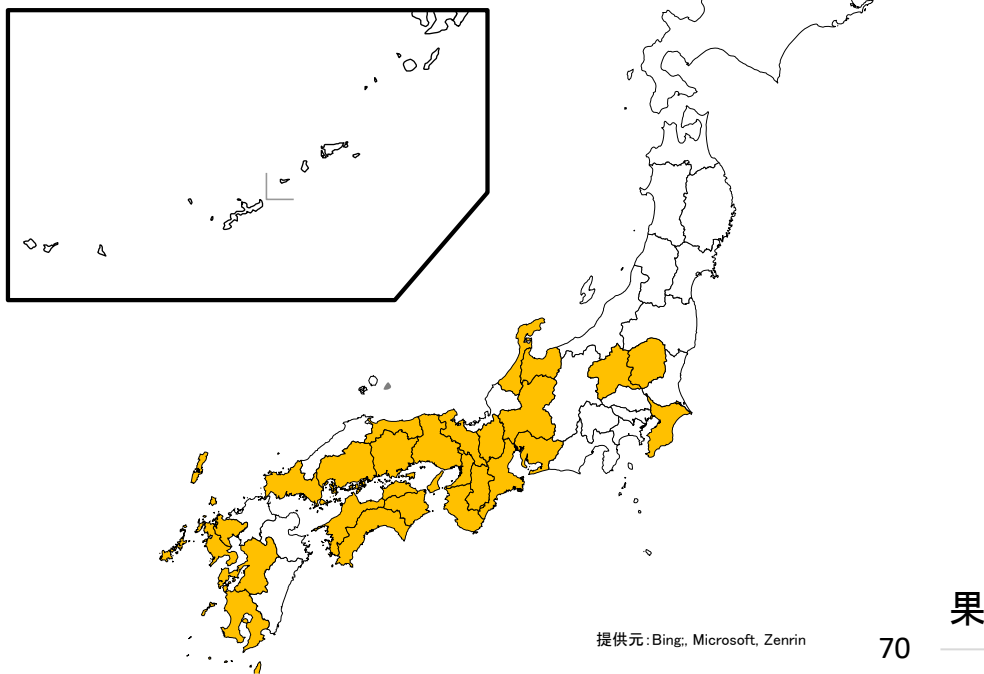

令和8年の果樹カメムシ類の注意報・警報発表状況(令和8年6月18日現在)

注意報発表都道府県
(件数:26件(26府県))

警報は発表件数は0件

発表月日	都道府県名	発表月日	都道府県名
3月25日	佐賀県	5月21日	富山県
4月23日	和歌山県	5月22日	大阪府
4月30日	高知県	5月26日	鹿児島県
"	山口県	5月27日	千葉県
5月12日	三重県	5月28日	広島県
"	長崎県	"	岐阜県
5月13日	熊本県	"	群馬県
"	徳島県	6月1日	鳥取県
5月14日	滋賀県	6月2日	愛知県
"	栃木県	6月11日	石川県
5月15日	愛媛県		
5月18日	香川県		
5月19日	岡山県		
5月20日	兵庫県		
"	京都府		
"	奈良県		

種類	発表の頻度	内容
注意報	都道府県の判断により適宜発表	警報を発表するほどではないが、重要な病害虫が 多発 することが予測され、かつ、 早めに防除措置を講じる必要が認められる場合 に発表
警報	都道府県の判断により適宜発表	重要な病害虫が 大発生 することが予測され、かつ、 早急に防除措置を講じる必要が認められる場合 に発表

果樹カメムシ類警報・注意報発表回数の年次推移

※警報3件含む