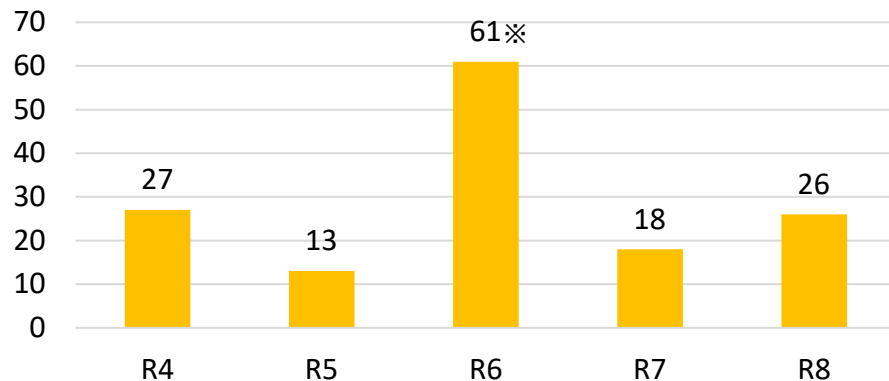

令和8年の果樹カメムシ類の注意報・警報発表状況(令和8年6月18日現在)

注意報発表都道府県
(件数:26件(26府県))

警報は発表件数は0件

発表月日	都道府県名	発表月日	都道府県名
3月25日	佐賀県	5月21日	富山県
4月23日	和歌山県	5月22日	大阪府
4月30日	高知県	5月26日	鹿児島県
"	山口県	5月27日	千葉県
5月12日	三重県	5月28日	広島県
"	長崎県	"	岐阜県
5月13日	熊本県	"	群馬県
"	徳島県	6月1日	鳥取県
5月14日	滋賀県	6月2日	愛知県
"	栃木県	6月11日	石川県
5月15日	愛媛県		
5月18日	香川県		
5月19日	岡山県		
5月20日	兵庫県		
"	京都府		
"	奈良県		

種類	発表の頻度	内容
注意報	都道府県の判断により適宜発表	警報を発表するほどではないが、重要な病害虫が 多発 することが予測され、かつ、 早めに防除措置を講じる必要が認められる場合 に発表
警報	都道府県の判断により適宜発表	重要な病害虫が 大発生 することが予測され、かつ、 早急に防除措置を講じる必要が認められる場合 に発表

果樹カメムシ類警報・注意報発表回数の年次推移

※警報3件含む