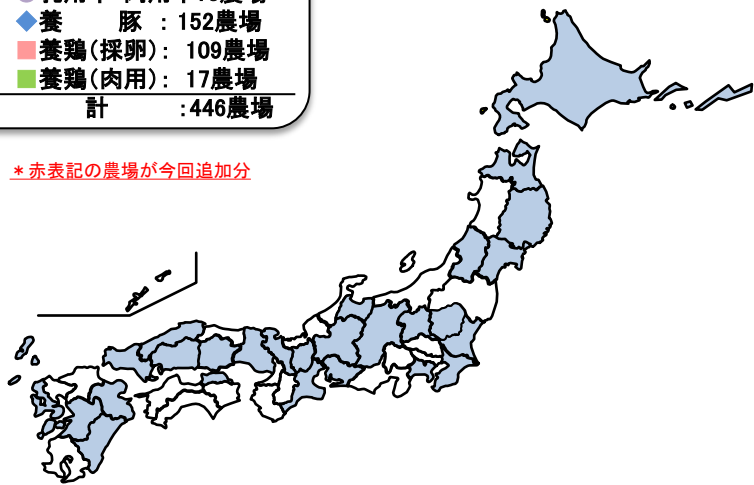

山形県	有限会社スカイファームおざき 芦沢農場
	株式会社蔵王ファーム山形蔵王牧場(高橋畜産グループ)
	株式会社蔵王ファーム米澤農場(高橋畜産グループ)
	株式会社蔵王ファーム山形第2農場(高橋畜産グループ)
	有限会社水上畜産
	姫城中川ファーム株式会社
	株式会社米澤佐藤畜産 生産部理想肥育研究所
	有限会社山口畜産
	株式会社米沢牛黄木畜産工房
	株式会社蔵王ファーム米澤第2農場(高橋畜産グループ)
茨城県	農事組合法人株式会社ドリームファーム 幸生牧場
	農事組合法人株式会社ドリームファーム 畑中牧場
	有限会社常陸牧場木部農場
	有限会社鬼怒グリーンファーム 国生本場
	有限会社鬼怒グリーンファーム 坂手農場
	有限会社鬼怒グリーンファーム 酒寄牧場
	株式会社北茨城肉牛センター

北海道	サロマン牛肥育センター株式会社 本場及び栃木分場(トップファームグループ)
	株式会社向陽畜産
	株式会社トップファーム(トップファームグループ)
	パシフィックファーム株式会社 本場、東分場及び栃木分場(トップファームグループ)
	株式会社大野ファームグループ
	株式会社ホクテクファーム標茶分場
	株式会社敷島ファーム 白老牧場
	株式会社早川牧場
	有限会社下士別畜産
	株式会社カネダイ大橋牧場
	独立行政法人家畜改良センター十勝牧場
	有限会社長沼ファーム安平事業所
	株式会社ホクテクファーム 達古武分場
株式会社ホクテクファーム 鶴居分場	
青森県	株式会社 善祥園 十勝南ファーム
	株式会社広振 佐藤牧場
	株式会社 十勝ふじや牧場
岩手県	一般社団法人東通村産業振興公社農場
	みらいグローバルファーム株式会社 十和田繁殖センター
岩手県	岩手県立農業大学校
宮城県	株式会社蔵王高原牧場宮城蔵王牧場(高橋畜産グループ)
	株式会社蔵王高原牧場川崎育成牧場(高橋畜産グループ)
	有限会社うしちゃんファーム第二肥育センターうしちゃんセンター高須賀
	有限会社うしちゃんファーム第五肥育センターうしちゃんセンター石巻太田
	株式会社伊東牧場有賀分場

# 農場HACCP認証農場(3/7)(肉用牛)

★農場HACCP認証マーク製品貼付許可

令和8年4月24日現在

- 乳用牛：43農場
- 肉用牛：122農場
- 乳用牛・肉用牛：3農場
- ◆養豚：152農場
- 養鶏(採卵)：109農場
- 養鶏(肉用)：17農場
- 計：446農場

\*赤表記の農場が今回追加分

農場HACCP認証マーク

香川県	高橋畜産株式会社干拓農場
	山種易産業株式会社
長崎県	有限会社 富永畜肉
熊本県	株式会社矢岳牧場
大分県	有限会社高田牧場
	株式会社真玉キャトルファーム 干拓農場
宮崎県	みらいグローバルファーム株式会社