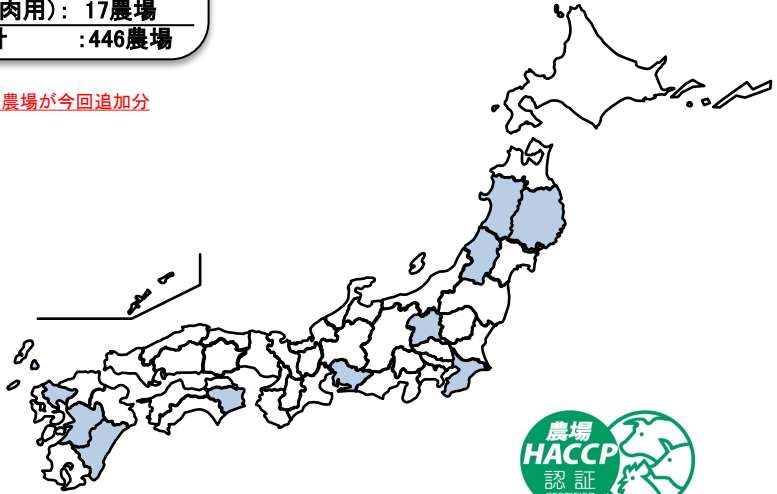

埼玉県	株式会社愛鶏園深谷農場 株式会社愛鶏園岡部農場 株式会社境野養鶏 本社農場
千葉県	株式会社エムイーシーフーズ 木更津農場 奈良養鶏園 株式会社秀鶏園豊里農場 千葉エッグファーム有限会社 小見川農場 株式会社秀鶏園森戸農場 株式会社シンライ 株式会社栗駒ポトリー 大井農場 房総ファーム株式会社 山田農場 千葉県立旭農業高等学校 畜産科農場(養鶏専攻) 株式会社エムイーシーフーズ 袖ヶ浦農場 株式会社 京葉ポトリー 多古農場 房総ファーム株式会社 神生農場 千葉県立農業大学校(鶏)
新潟県	有限会社 日本海ファーム
山梨県	株式会社ハイチック明野農場 有限会社ハイチック清里農場 有限会社 黒富士農場
長野県	農事組合法人 会田共同養鶏組合 本場(★)
岐阜県	株式会社ダイシンエッグ 中津川農場 株式会社クレスト 瑞浪農場 有限会社アツミファーム奥美濃農場 株式会社クレスト関農場
静岡県	有限会社野田養鶏
愛知県	有限会社富田養鶏場 七根農場 有限会社知多エッグ(★) 有限会社アツミファーム新城農場 株式会社クレストジャパンホールディングス 大草農場 株式会社半田ファーム 半田農場 一宮市浮野養鶏株式会社 株式会社知多アグリ 半田農場
三重県	たまご&ファーマーズ株式会社 伊賀ファーム 有限会社せせらぎ (★) 地主共和商会第一農場

北海道	株式会社ホクリヨウ 札幌農場 株式会社ホクリヨウ 北見農場 株式会社ホクリヨウ 十勝農場 有限会社北海道種鶏農場 白老農場 有限会社北海道種鶏農場 社台農場 株式会社グランファーム 竹浦農場 有限会社ノースチック 株式会社ホクリヨウ登別農場 株式会社ホクリヨウ千歳農場
青森県	カワケンポトリー 東北養鶏株式会社
岩手県	株式会社アーク 牧場事業部 農牧部 株式会社ホクリヨウ 盛岡農場 株式会社ホクリヨウ はまなす農場
宮城県	たまご&ファーマーズ株式会社 色麻ファーム 株式会社栗駒ポトリー金成農場 株式会社栗駒ポトリー大梨農場 株式会社ホクリヨウ 吉木農場
秋田県	株式会社中条たまご(★) 有限会社藤原養鶏場 農事組合法人樽見内耕新農場 農事組合法人秋田中央種鶏場 有限会社 エッグライフ農場
山形県	株式会社山田鶏卵 山田ガーデンファーム 株式会社半澤鶏卵 東根農場 株式会社半澤鶏卵 河北農場 株式会社上林鶏卵
福島県	有限会社石井養鶏場(★) 有限会社オオガキ 小名浜農場 株式会社アグリテクノ 石田農場
茨城県	有限会社つくばファーム 有限会社ナリタファーム(★) たまご&ファーマーズ株式会社 八千代ファーム 千葉丸販売株式会社水戸北部農場 有限会社都路ファーム馬立農場 有限会社キミシマファーム 有限会社都路農場 岩井 有限会社スズキファーム本農場及び笠間農場
栃木県	有限会社磯ヶ谷養鶏園 大田原農場 有限会社磯ヶ谷養鶏園 喜連川育成農場 有限会社ユキヒラ・エッグ 有限会社三喜鶏園 水沼農場 群馬県立勢多農林高等学校 上泉農場養鶏部(★) 株式会社榛名のたまご 大谷沢農場 株式会社高井養鶏 赤城山農場 農事組合法人 赤堀町養鶏組合 高山農場 株式会社高井養鶏 富士見農場

# 農場HACCP認証農場(5/7)(養鶏(肉用))

★農場HACCP認証マーク製品貼付許可

令和8年4月24日現在

- 乳用牛 : 43農場
- 肉用牛 : 122農場
- 乳用牛・肉用牛 : 3農場
- ◆養豚 : 152農場
- 養鶏(採卵) : 109農場
- 養鶏(肉用) : 17農場
- 計 : 446農場

\* 赤表記の農場が今回追加分

農場HACCP認証マーク