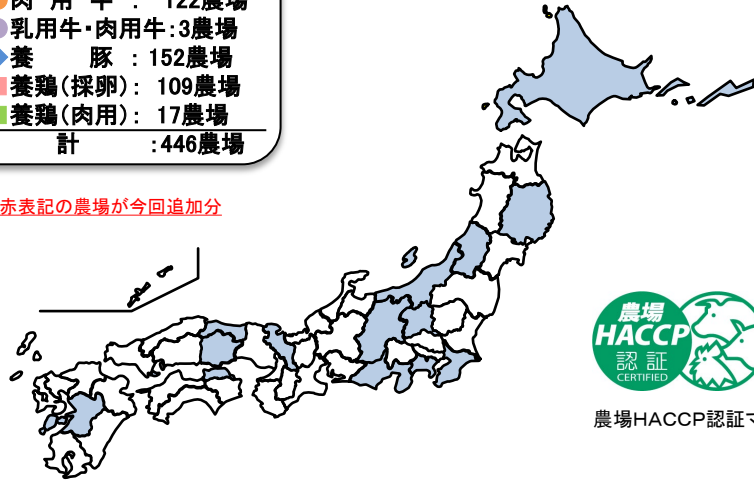

# 農場HACCP認証農場(1/7)(乳用牛)

★農場HACCP認証マーク製品貼付許可

令和8年4月24日現在

- 乳用牛：43農場
- 肉用牛：122農場
- 乳用牛・肉用牛：3農場
- ◆養豚：152農場
- 養鶏(採卵)：109農場
- 養鶏(肉用)：17農場
- 計：446農場

\* 赤表記の農場が今回追加分

農場HACCP認証マーク

## <●乳用牛・肉用牛:3農場>

千葉県	千葉県立農業大学校(牛)
長野県	株式会社長門牧場(★)
熊本県	菊池地域農業協同組合キャトルブリーディングステーション事業所