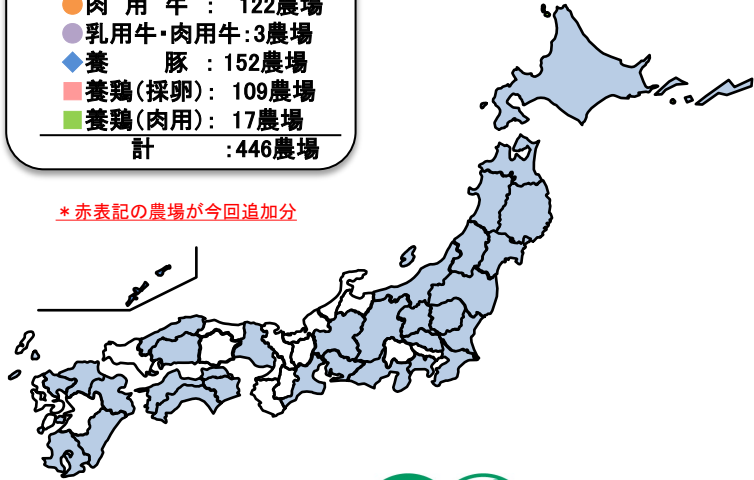

# 農場HACCP認証農場(6/7)(養豚)

< ◆養豚: 151農場 >

令和8年4月24日現在

★農場HACCP認証マーク製品貼付許可

- 乳用牛 : 43農場
- 肉用牛 : 122農場
- 乳用牛・肉用牛: 3農場
- ◆養豚 : 152農場
- 養鶏(採卵): 109農場
- 養鶏(肉用): 17農場
- 計 : 446農場

\* 赤表記の農場が今回追加分

農場HACCP認証マーク

埼玉県	株式会社サイボク 鳩山牧場 有限会社松村牧場 株式会社加須畜産 肥育農場
千葉県	有限会社下山農場 有限会社ブライトピック千葉・黒潮農場 有限会社東海ファーム第1・2肥育農場 豊橋飼料株式会社種豚センター・袖ヶ浦AIセンター 有限会社ブライトピック千葉飯岡農場 有限会社比留川畜産 甲斐食産株式会社 千葉清和農場

宮城県	株式会社サイボクファーム 株式会社AGRI PRIME 株式会社栗原農場高清水農場 株式会社栗原農場片馬合農場
秋田県	ファームランド 十和田湖高原ファーム ポークランド バイオランド
山形県	株式会社大商金山牧場米の娘ファーム
福島県	株式会社木野内ファーム
茨城県	有限会社アライファーム 久慈農場 有限会社中村畜産 有限会社野部牧場 有限会社 米川養豚場 株式会社 広沢ファーム
栃木県	株式会社石崎畜産ティーアイファーム 農事組合法人今市ファーム ピクアジェネティクス株式会社 那須農場 農事組合法人喜連川ファーム 那須農場
群馬県	下仁田ミート株式会社安中牧場 利根沼田ドリームファーム株式会社 株式会社林牧場 新里農場 株式会社林牧場 新里農場 株式会社林牧場 富士見農場 有限会社ほそや 株式会社加須畜産 明和農場 有限会社 YAMAKOSHI FARM 下仁田ミート株式会社 吾妻牧場第1農場及び第1農場 群馬県立勢多農林高等学校 上泉農場養豚部

北海道	有限会社ビクトリーポーク 長沢農場 有限会社 ビクトリーポーク 樽前農場 有限会社西原ファーム 有限会社道南アグロ(★) 有限会社富樫オークファーム 株式会社ドリームポーク ルズツ羊蹄ファーム株式会社(旧辻野ポーク有限会社) 株式会社ほべつすわいん トントス浜中株式会社 有限会社浅野農場 有限会社中多寄農場 白山農場 有限会社高橋畜産 株式会社十勝野ポーク おおやファーム株式会社 有限会社山中畜産千歳農場 株式会社十勝ロイヤルマンガリツツファーム 有限会社 ビクトリーポーク 登別農場
青森県	株式会社木村牧場 有限会社飯田養豚場 株式会社川賢 インジーンファーム谷地頭農場 株式会社川賢 インジーンファーム高野沢農場 有限会社八戸農場 AIセンター 有限会社八戸農場 ハイポータワー農場・繁殖第一農場 有限会社八戸農場 60農場 有限会社タカホ農場 有限会社 ふなばやし農産第三農場
岩手県	株式会社アーク 花泉農場 株式会社アーク 藤沢農場 株式会社三沢農場 久慈繁殖農場 株式会社いわて清流ファーム 株式会社南部ファーム

# 農場HACCP認証農場(7/7)(養豚)

令和8年4月24日現在

- 乳用牛 : 43農場
- 肉用牛 : 122農場
- 乳用牛・肉用牛 : 3農場
- ◆養豚 : 152農場
- 養鶏(採卵) : 109農場
- 養鶏(肉用) : 17農場
- 計 : 446農場

\* 赤表記の農場が今回追加分

農場HACCP認証マーク