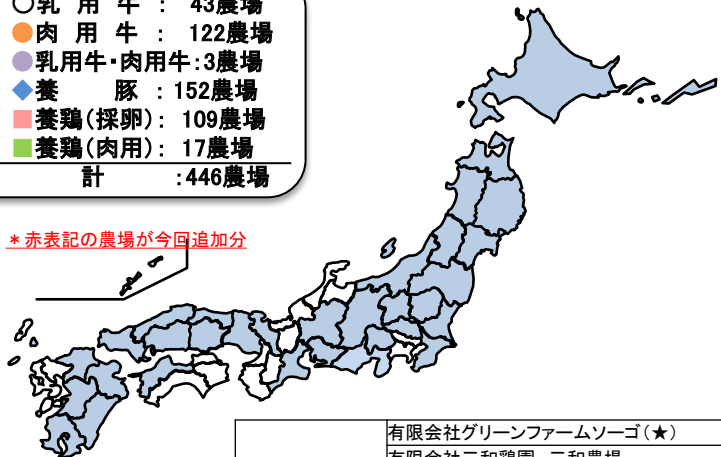

# 農場HACCP認証農場(4/7)(養鶏(採卵))

★農場HACCP認証マーク製品貼付許可

< ■養鶏(採卵):109農場 >

令和8年4月24日現在

- 乳用牛 : 43農場
- 肉用牛 : 122農場
- 乳用牛・肉用牛:3農場
- ◆養豚 : 152農場
- 養鶏(採卵): 109農場
- 養鶏(肉用): 17農場
- 計 : 446農場

\*赤表記の農場が今回追加分

農場HACCP認証マーク

京都府	有限会社グリーンファームソーゴ(★) 有限会社三和鶏園 三和農場 京都府立農芸高等学校 有限会社三和鶏園 亀岡農場
兵庫県	株式会社N.G.C.赤穂農場
鳥取県	有限会社小川養鶏場
島根県	木次ファーム 有限会社 旭養鶏舎
岡山県	アルム株式会社 熊山農場
広島県	有限会社きゆう食品 楡の木ファーム
山口県	有限会社しわエッグファーム
愛媛県	JAえひめフレッシュフーズ株式会社菅沢育成場 愛媛飼料産業株式会社菊間ファーム JAえひめフレッシュフーズ 卵卵中野ファーム JAえひめフレッシュフーズ株式会社 来第一農場
福岡県	株式会社ヒラノのたまご福岡本場 (旧名称・株式会社平野養鶏場福岡本場) 株式会社野上養鶏場(★)
熊本県	株式会社ココファーム 株式会社エミー 上ノ原農場 株式会社緒方エッグファーム(★)
大分県	JAうすきたまごファーム株式会社臼杵農場 株式会社協和目刈農場 株式会社協和杵築農場
宮崎県	農事組合法人 香川ランチ第一農場
鹿児島県	南九州エッグシステム株式会社岫ヶ山農場 南九州エッグシステム株式会社末吉農場

埼玉県	株式会社愛鶏園深谷農場 株式会社愛鶏園岡部農場 株式会社境野養鶏 本社農場
千葉県	株式会社エムイーシーフーズ 木更津農場 奈良養鶏園 株式会社秀鶏園豊里農場 千葉エッグファーム有限会社 小見川農場 株式会社秀鶏園森戸農場 株式会社シンライ 株式会社栗駒ポトリー 大井農場 房総ファーム株式会社 山田農場 千葉県立旭農業高等学校 畜産科農場(養鶏専攻) 株式会社エムイーシーフーズ 袖ヶ浦農場 株式会社 京葉ポトリー 多古農場 房総ファーム株式会社 神生農場 千葉県立農業大学校(鶏)
新潟県	有限会社 日本海ファーム
山梨県	株式会社ハイチック明野農場 有限会社ハイチック清里農場 有限会社 黒富士農場
長野県	農事組合法人 会田共同養鶏組合 本場(★)
岐阜県	株式会社ダイシンエッグ 中津川農場 株式会社クレスト 瑞浪農場 有限会社アツミファーム奥美濃農場 株式会社クレスト関農場
静岡県	有限会社野田養鶏
愛知県	有限会社富田養鶏場 七根農場 有限会社知多エッグ(★) 有限会社アツミファーム新城農場 株式会社クレストジャパンホールディングス 大草農場 株式会社半田ファーム 半田農場 一宮市浮野養鶏株式会社 株式会社知多アグリ 半田農場
三重県	たまご&ファーマーズ株式会社 伊賀ファーム 有限会社せせらぎ (★) 地主共和商会第一農場