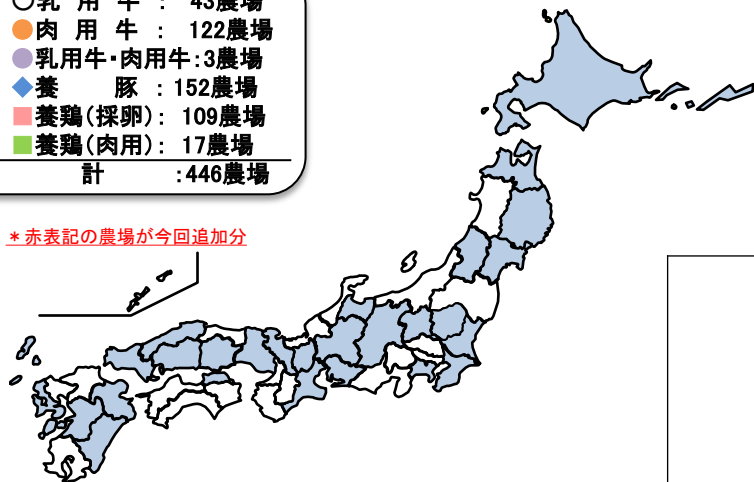

# 農場HACCP認証農場(1/7)(乳用牛)

★農場HACCP認証マーク製品貼付許可

令和8年4月24日現在

- 乳用牛：43農場
- 肉用牛：122農場
- 乳用牛・肉用牛：3農場
- ◆養豚：152農場
- 養鶏(採卵)：109農場
- 養鶏(肉用)：17農場
- 計：446農場

\* 赤表記の農場が今回追加分

農場HACCP認証マーク

## <●乳用牛・肉用牛:3農場>

千葉県	千葉県立農業大学校(牛)
長野県	株式会社長門牧場(★)
熊本県	菊池地域農業協同組合キャトルブリーディングステーション事業所

## <○乳用牛:43農場>

北海道	有限会社藤井牧場
	及川牧場
	株式会社ノベルズデーリーファーム
	株式会社Kalm角山
	株式会社CONNECT
	株式会社TACSしべちや
	株式会社学林ファーム
	北海道標茶高等学校
	大谷牧場
	株式会社 マドリン
	株式会社ブルーフィッシュ
	☆Happy Land☆安達牧場
	有限会社 妹背牛牧場
	有限会社レークヒル牧場
十勝鉄道株式会社 清川農場	
独立行政法人家畜改良センター新冠牧場	
株式会社サンエイ牧場	
七海牧場	
岩手県	独立行政法人家畜改良センター岩手牧場 岩手県立農業大学校
山形県	はまだ牧場
群馬県	有限会社増茂デイリー
	須藤牧場(★)
	株式会社グローリーデリーファーム
	株式会社 和洋デイリーファーム 第3農場
有限会社小菅牧場	
株式会社西ハルナファーム古賀良牧場	
千葉県	皆川牧場
	株式会社近藤牧場
	千葉県立旭農業高等学校 畜産科農場(酪農専攻)
金子牧場合同会社	
神奈川県	株式会社雪印こどもの国牧場
	株式会社石田牧場
新潟県	佐野牧場
静岡県	株式会社Graceland
	株式会社神田酪農(★)
京都府	有限会社 丹後ジャーキー牧場
鳥取県	有限会社岸田牧場(★)
岡山県	公益財団法人中国四国酪農大学附属農場
	有限会社安富牧場(★)
	株式会社こはら
香川県	有限会社将基酪農 鮎滝ファーム
熊本県	Winner Made Holsteins

# 農場HACCP認証農場(2/7)(肉用牛)

★農場HACCP認証マーク製品貼付許可

令和8年4月24日現在

- 乳用牛：43農場
- 肉用牛：122農場
- 乳用牛・肉用牛：3農場
- ◆養豚：152農場
- 養鶏(採卵)：109農場
- 養鶏(肉用)：17農場
- 計：446農場

\*赤表記の農場が今回追加分

農場HACCP認証マーク

<●肉用牛:122農場>

栃木県	株式会社敷島ファーム那須第1牧場
	株式会社敷島ファーム那須第2牧場
	株式会社敷島ファーム那須第3牧場
	株式会社敷島ファーム那須第4牧場
	株式会社敷島ファーム那須第5牧場
群馬県	株式会社野村牧場
	株式会社佐藤牧場
	有限会社前日光ファーム(★)
	株式会社長谷川農場
群馬県	有限会社鳥山牧場