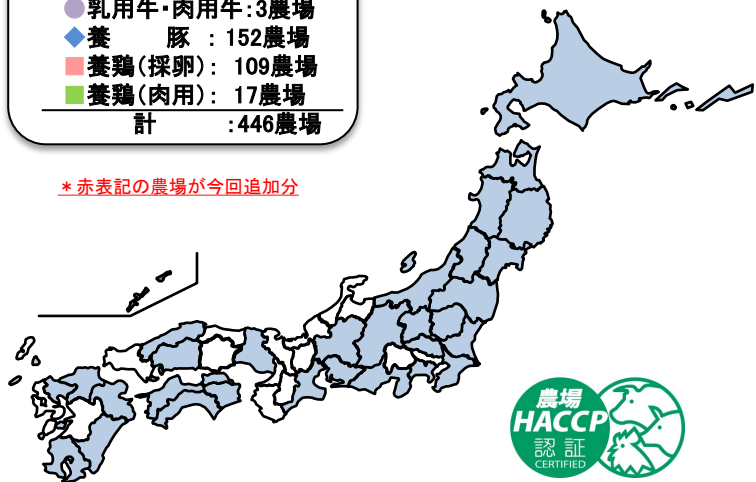

# 農場HACCP認証農場(5/7)(養鶏(肉用))

★農場HACCP認証マーク製品貼付許可

令和8年4月24日現在

- 乳用牛 : 43農場
- 肉用牛 : 122農場
- 乳用牛・肉用牛 : 3農場
- ◆養豚 : 152農場
- 養鶏(採卵) : 109農場
- 養鶏(肉用) : 17農場
- 計 : 446農場

\* 赤表記の農場が今回追加分

農場HACCP認証マーク

# 農場HACCP認証農場(6/7)(養豚)

< ◆養豚: 151農場 >

令和8年4月24日現在

★農場HACCP認証マーク製品貼付許可

- 乳用牛 : 43農場
- 肉用牛 : 122農場
- 乳用牛・肉用牛: 3農場
- ◆養豚 : 152農場
- 養鶏(採卵): 109農場
- 養鶏(肉用): 17農場
- 計 : 446農場

\* 赤表記の農場が今回追加分

農場HACCP認証マーク

埼玉県	株式会社サイボク 鳩山牧場 有限会社松村牧場 株式会社加須畜産 肥育農場
千葉県	有限会社下山農場 有限会社ブライトピック千葉・黒潮農場 有限会社東海ファーム第1・2肥育農場 豊橋飼料株式会社種豚センター・袖ヶ浦AIセンター 有限会社ブライトピック千葉飯岡農場 有限会社比留川畜産 甲斐食産株式会社 千葉清和農場