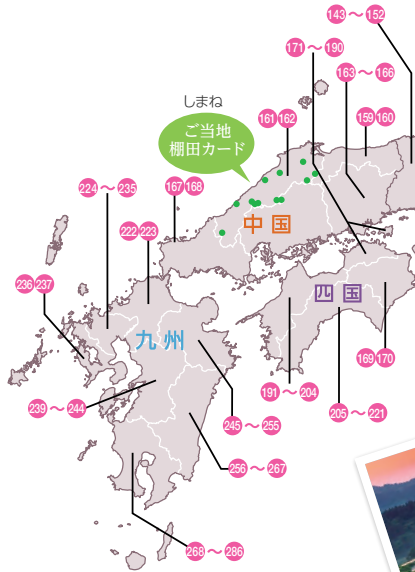

美しい風景をつくる

このきれいな風景はどうやってできたのだろう？

農業の営みや家屋、里山が、美しい風景をつくっています。

農村では農業が営まれることによって、作物や農地、農家の家屋、周辺の水辺や里山が一体となって、美しい風景をつくっています。

棚田めぐり

心癒す絶景を味わおう！

「棚田めぐりガイド」片手に「棚田カード」を集める旅へ！

日本の原風景とも言われ、山の斜面や谷間に作られた階段状の美しい水田、棚田。今回、日本各地にある棚田の中から、このマップに掲載されている 286 地区の全国棚田カードを作りました。

棚田カードの表面は写真、裏面には棚田の情報をコンパクトにまとめています。

目の前に広がる棚田の絶景を味わいながら、あなたもぜひ〈棚田めぐり〉を楽しんでみてください。

ご当地
棚田カード

本冊子では紹介していない、ご当地棚田カードもあります。詳細については 40P をご覧ください。

まずは
棚田めぐりガイドを
入手に行こう！

\\ 棚田に行くには? //

「棚田めぐりガイド」をゲット！

棚田ガイドには棚田へのアクセス情報や地域の魅力が満載。あなたもガイドを手に入れ、棚田を訪れ、カードをゲットしてみましょう。

必ず
在庫を確認してから、
現地に行つてね

カード、ガイドの
配布場所など詳細はコチラ

※ カードの配布が終了しているところもありますので、事前に Web サイト、またはお問い合わせ先にご確認ください。

青森県 (Aomori)

1 大川原棚田

ŌKAWARA TANADA

秘境度

黒石市大字大川原