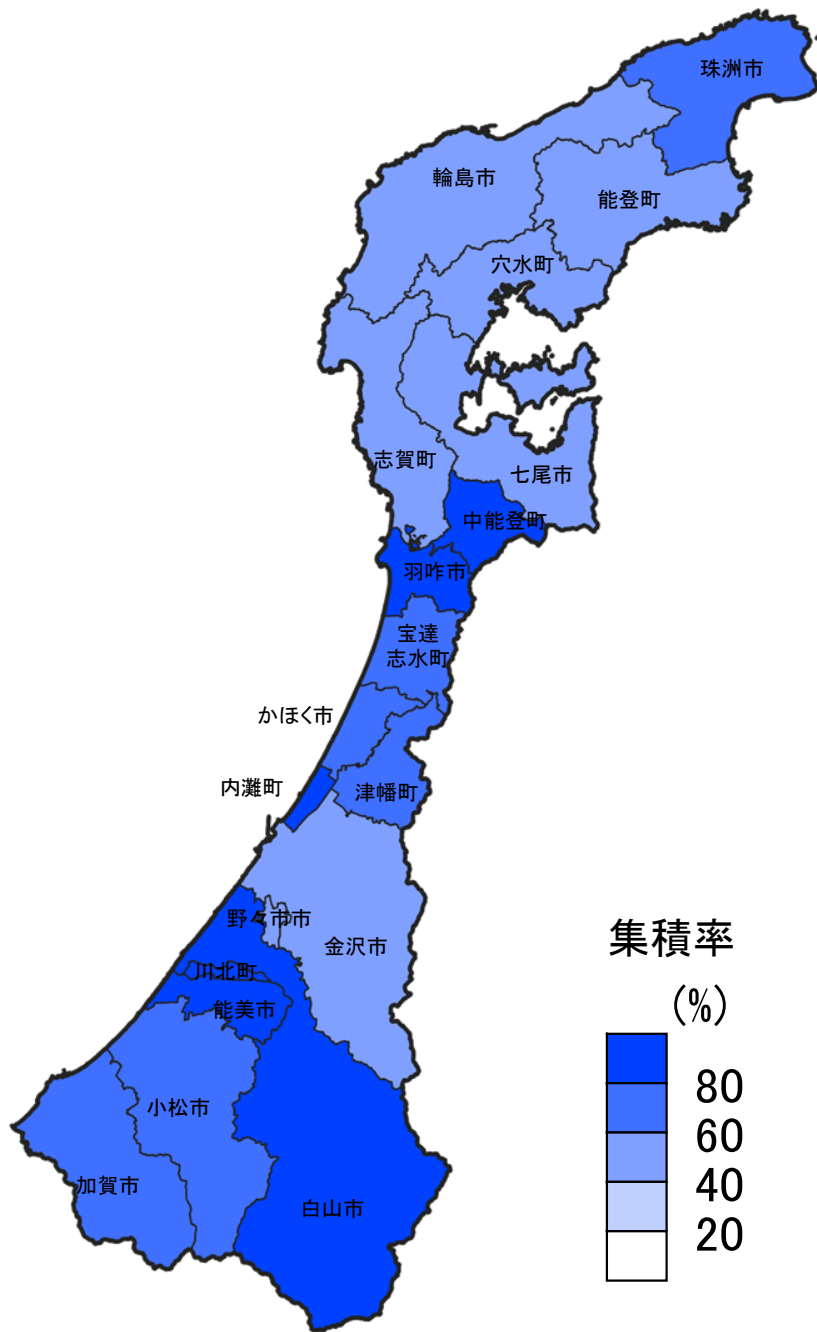

新潟県

集積率(県全体)

H26.3末	R7.3末	R8.3末
52.1%	68.3%	68.1%

農地中間管理事業の実施状況(R8.3末)

全市町村数	30市町村
農地中間管理事業実施市町村数	29市町村

富山県

集積率(県全体)

H26.3末	R7.3末	R8.3末
50.7%	71.0%	71.7%

農地中間管理事業の実施状況(R8.3末)

全市町村数	15市町村
農地中間管理事業実施市町村数	15市町村

集積率

(%)

石川県

集積率(県全体)

H26.3末	R7.3末	R8.3末
42.6%	65.8%	69.1%

農地中間管理事業の実施状況(R8.3末)

全市町村数	19市町村
農地中間管理事業実施市町村数	19市町村

福井県

集積率(県全体)

H26.3末	R7.3末	R8.3末
50.8%	70.3%	71.3%

農地中間管理事業の実施状況(R8.3末)

全市町村数	17市町村
農地中間管理事業実施市町村数	17市町村