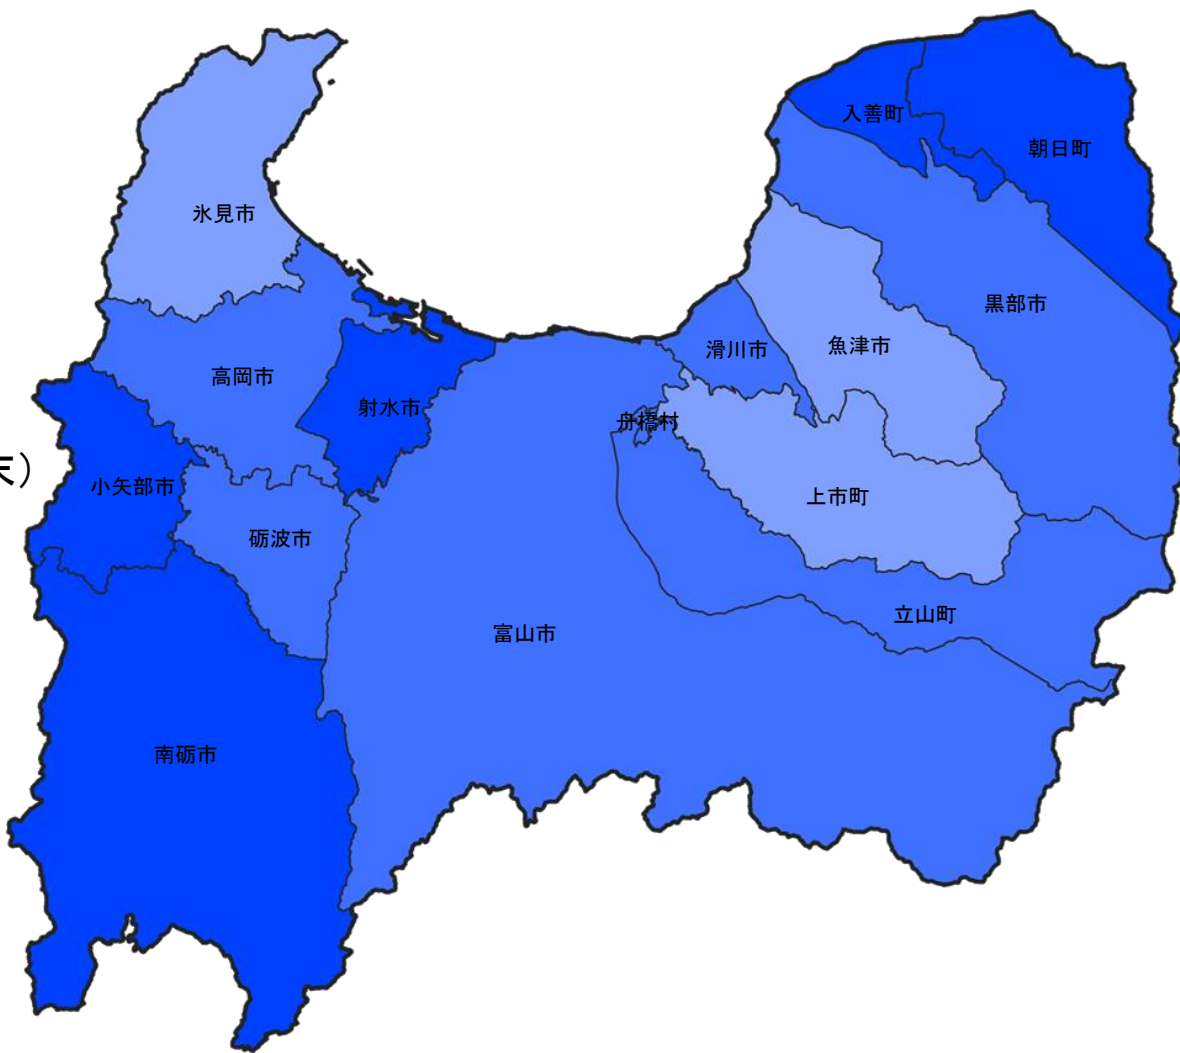

新潟県

集積率(県全体)

H26.3末	R7.3末	R8.3末
52.1%	68.3%	68.1%

農地中間管理事業の実施状況(R8.3末)

全市町村数	30市町村
農地中間管理事業実施市町村数	29市町村

富山県

集積率(県全体)

H26.3末	R7.3末	R8.3末
50.7%	71.0%	71.7%

農地中間管理事業の実施状況(R8.3末)

全市町村数	15市町村
農地中間管理事業実施市町村数	15市町村

集積率

(%)

石川県

集積率(県全体)

H26.3末	R7.3末	R8.3末
42.6%	65.8%	69.1%

農地中間管理事業の実施状況(R8.3末)

全市町村数	19市町村
農地中間管理事業実施市町村数	19市町村

福井県

集積率(県全体)

H26.3末	R7.3末	R8.3末
50.8%	70.3%	71.3%

農地中間管理事業の実施状況(R8.3末)

全市町村数	17市町村
農地中間管理事業実施市町村数	17市町村