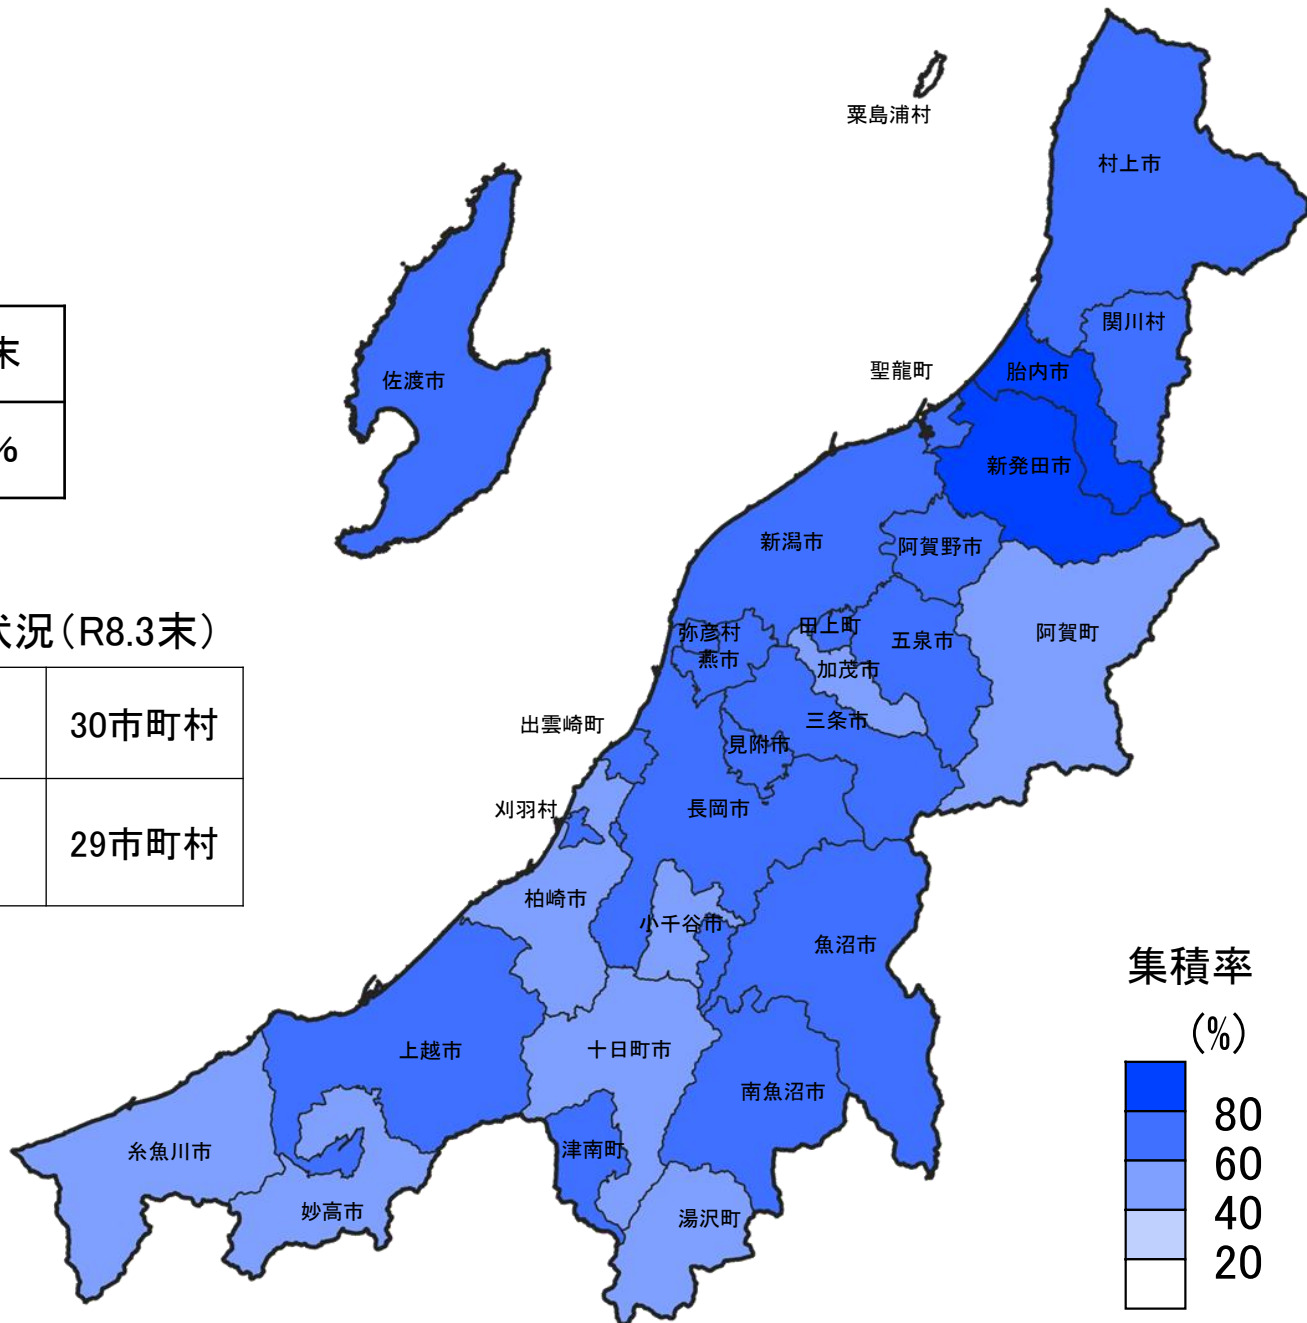

新潟県

集積率(県全体)

H26.3末	R7.3末	R8.3末
52.1%	68.3%	68.1%

農地中間管理事業の実施状況(R8.3末)

全市町村数	30市町村
農地中間管理事業実施市町村数	29市町村

富山県

集積率(県全体)

H26.3末	R7.3末	R8.3末
50.7%	71.0%	71.7%

農地中間管理事業の実施状況(R8.3末)

全市町村数	15市町村
農地中間管理事業実施市町村数	15市町村

集積率

(%)

石川県

集積率(県全体)

H26.3末	R7.3末	R8.3末
42.6%	65.8%	69.1%

農地中間管理事業の実施状況(R8.3末)

全市町村数	19市町村
農地中間管理事業実施市町村数	19市町村

福井県

集積率(県全体)

H26.3末	R7.3末	R8.3末
50.8%	70.3%	71.3%

農地中間管理事業の実施状況(R8.3末)

全市町村数	17市町村
農地中間管理事業実施市町村数	17市町村