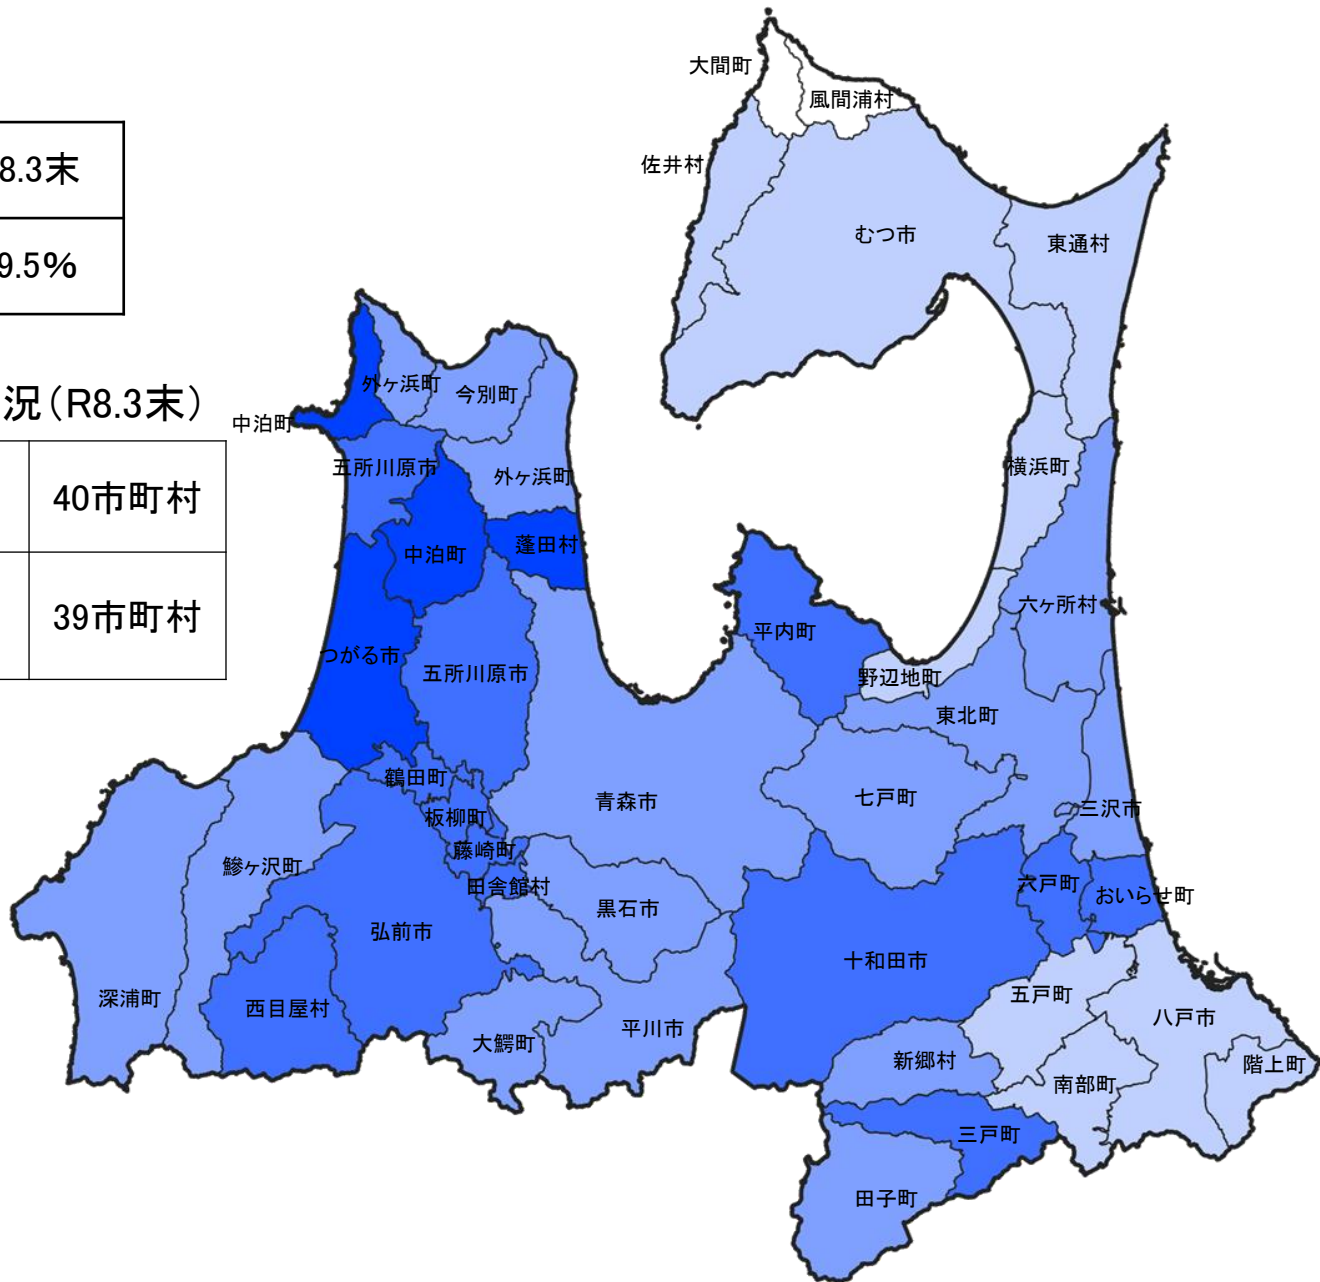

青森県

集積率(県全体)

H26.3末	R7.3末	R8.3末
43.4%	60.0%	59.5%

農地中間管理事業の実施状況(R8.3末)

全市町村数	40市町村
農地中間管理事業実施市町村数	39市町村

集積率

(%)