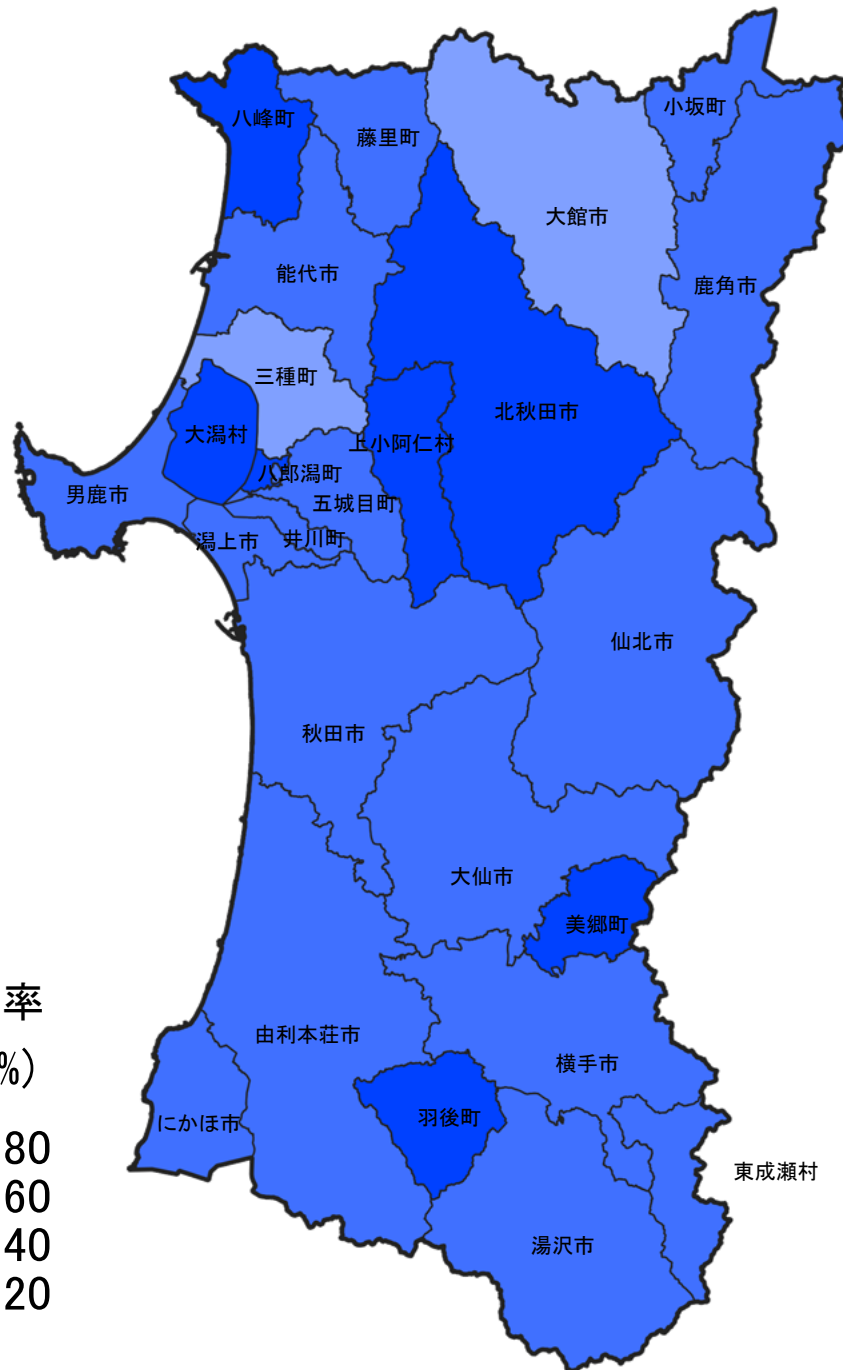

秋田県

集積率(県全体)

H26.3末	R7.3末	R8.3末
59.0%	71.6%	71.9%

農地中間管理事業の実施状況(R8.3末)

全市町村数	25市町村
農地中間管理事業実施市町村数	25市町村

集積率