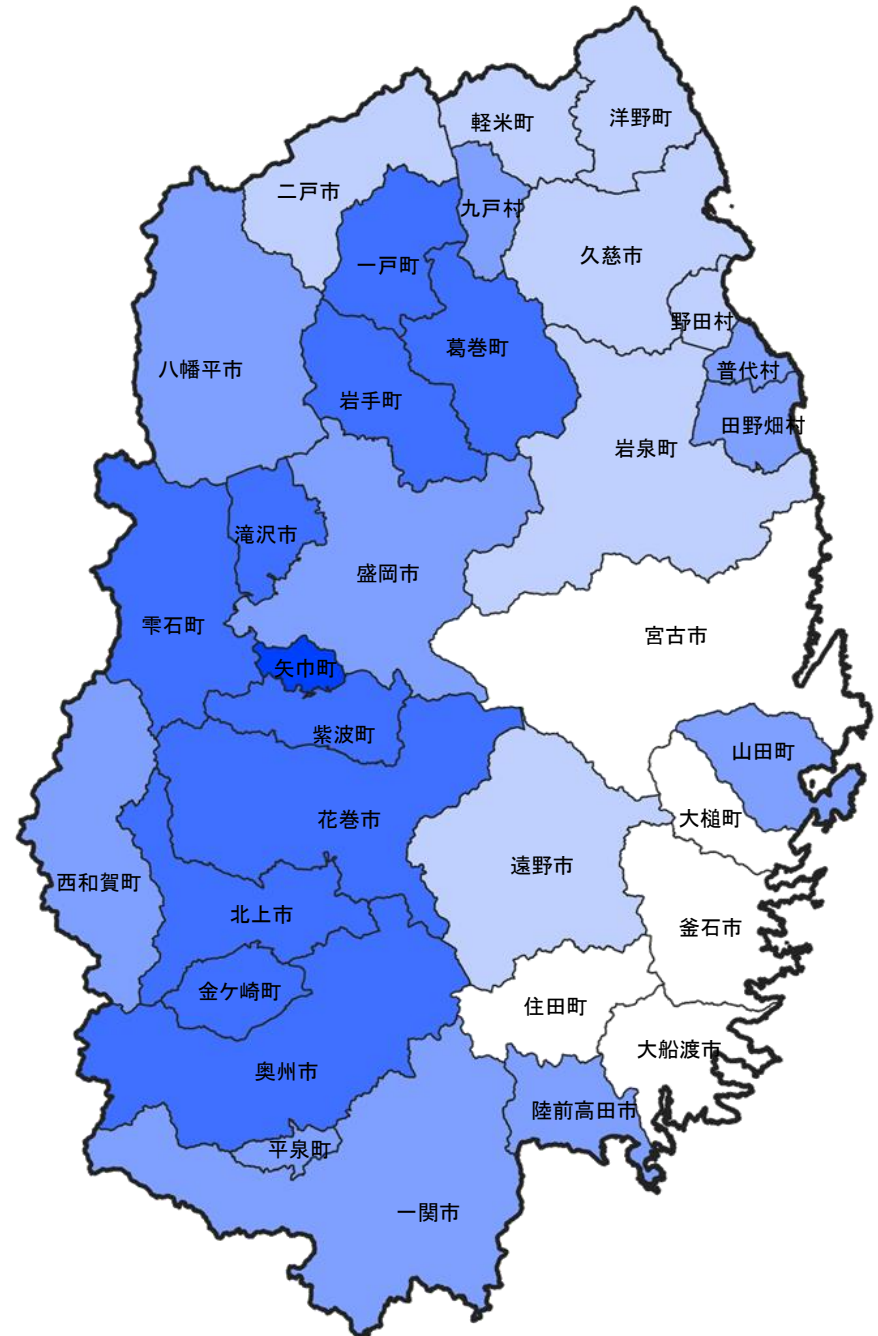

# 岩手県

## 集積率(県全体)

H26.3末	R7.3末	R8.3末
45.7%	56.0%	56.2%

## 農地中間管理事業の実施状況(R8.3末)

全市町村数	33市町村
農地中間管理事業実施市町村数	32市町村

# 宮城県