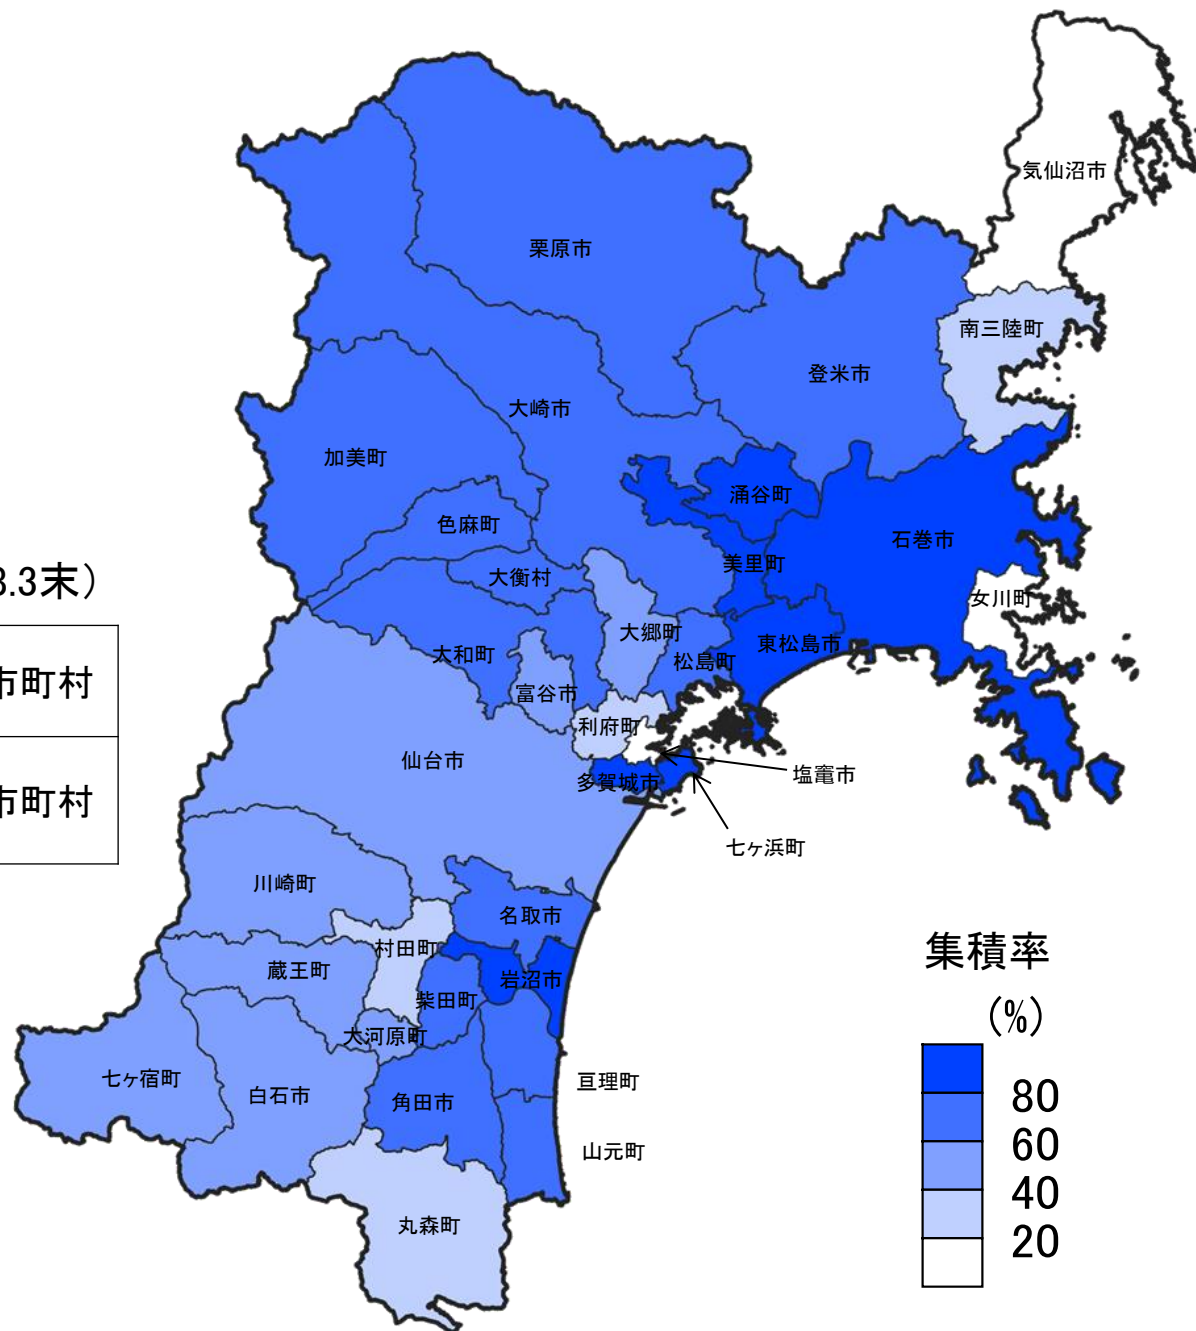

宮城県

集積率(県全体)

H26.3末	R7.3末	R8.3末
47.0%	65.5%	65.8%

農地中間管理事業の実施状況(R8.3末)

全市町村数	35市町村
農地中間管理事業実施市町村数	33市町村