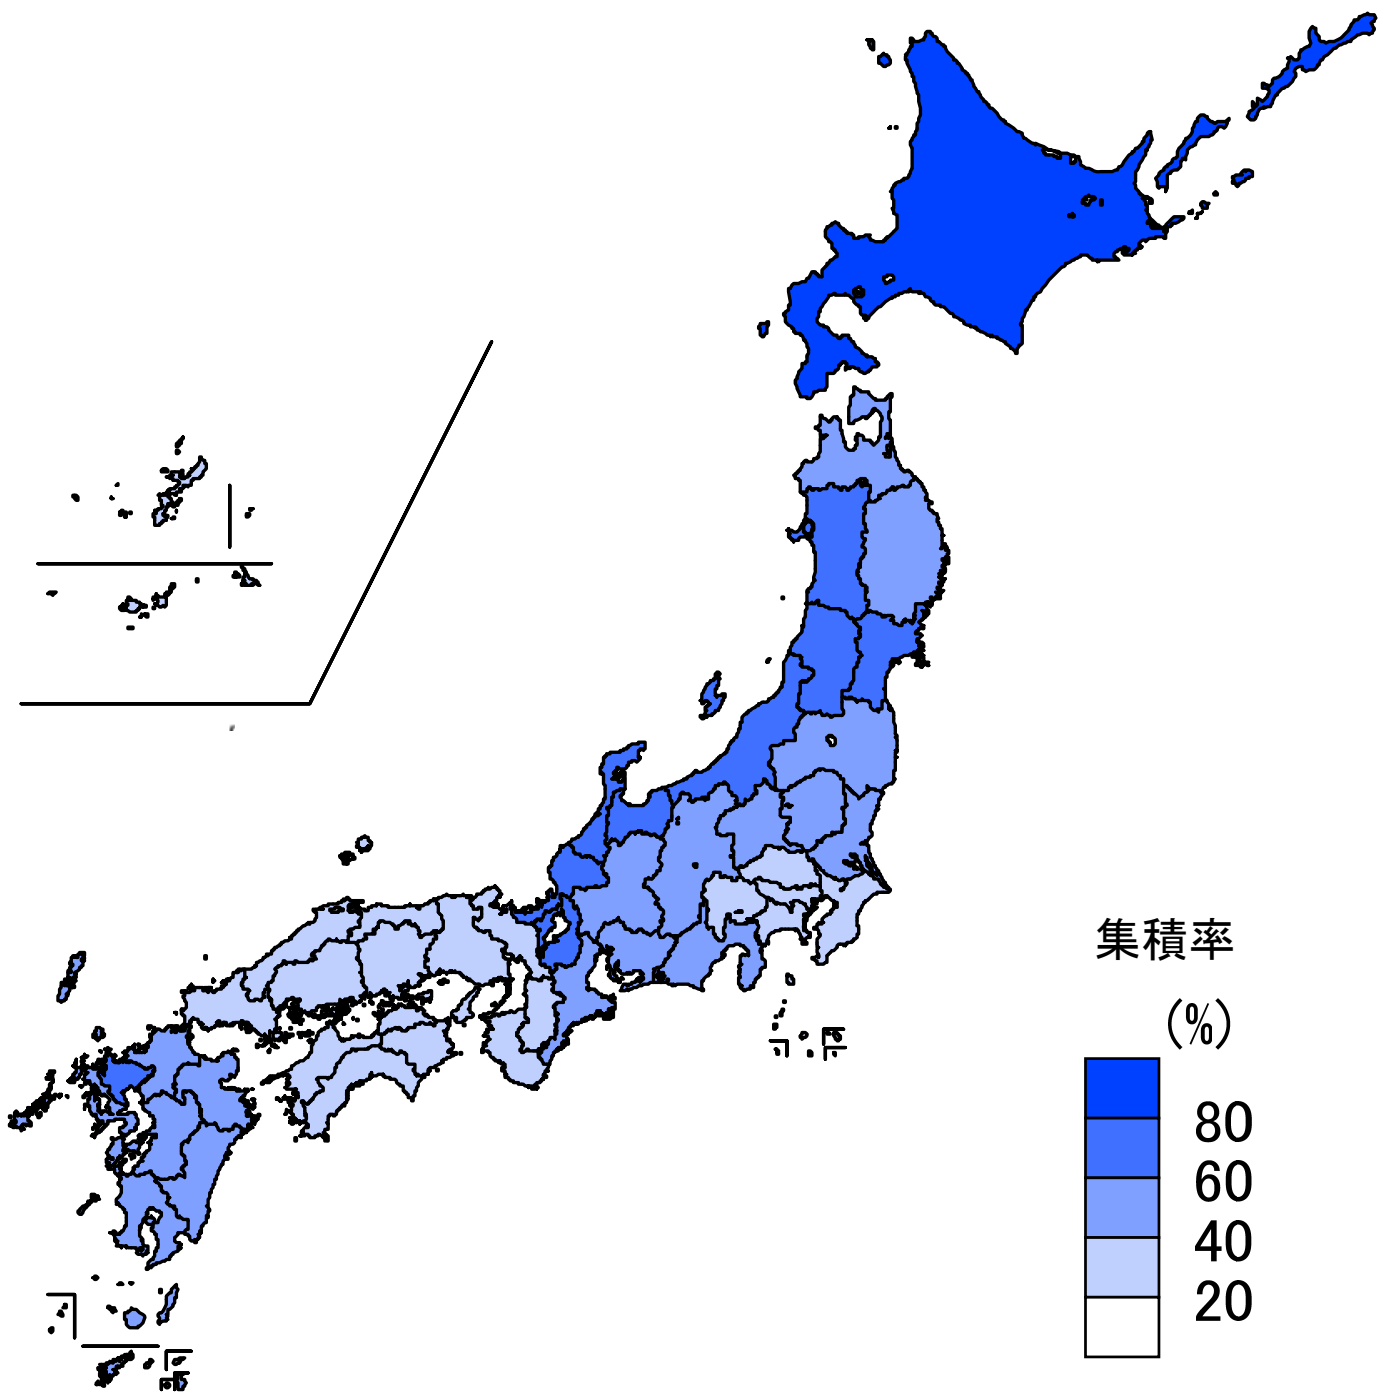

集積率（R 7 年 3 月末時点全国平均）：61.5%

集積率（R 7 年 3 月末時点全国平均）：61.5%