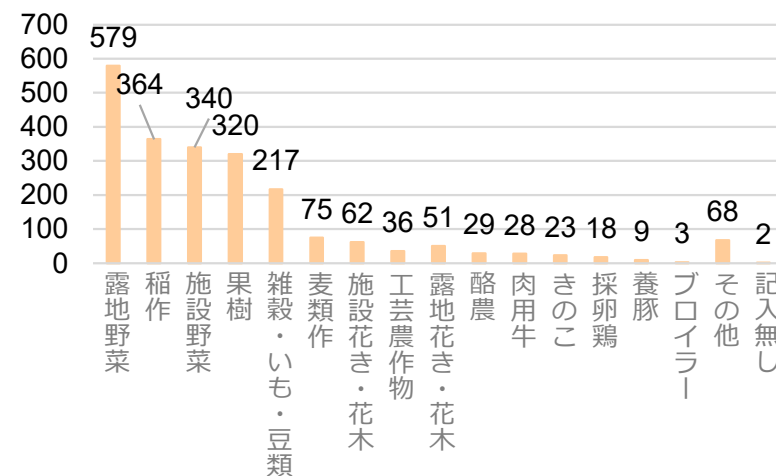

## メンバー数の推移

(毎年11月時点)

# 農業女子プロジェクトメンバーに関するデータ (2026年4月30日現在)

- 農業女子メンバー：1,123名
- 農業女子メンバーは20-40代が6割を占める

## 農業女子プロジェクトメンバー

- 農業女子メンバー（女性農業者）
- 農業女子プレメンバー（就農を目指す女性） **NEW!**

農業女子メンバー  
年齢構成

農業女子メンバー  
就農ルート

農業女子メンバー  
就農歴

農業女子メンバー 農業生産品目

※農業生産品目については複数回答

都道府県別 農業女子メンバー数 (1,123名)

＜メンバー募集中＞  
農業女子メンバー・  
プレメンバーの登録は  
公式Webページから！

[https://nogyoujoshi.ma  
ff.go.jp/join/](https://nogyoujoshi.ma.ff.go.jp/join/)