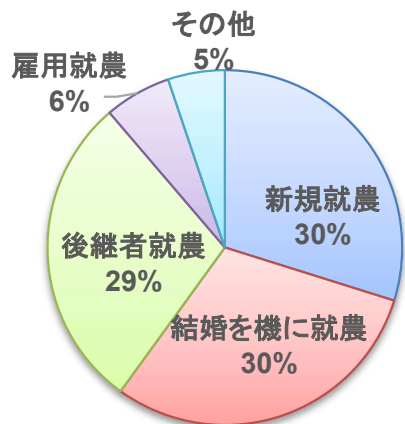

## メンバー数の推移

(毎年11月時点)

# 農業女子プロジェクトメンバーに関するデータ (2026年4月30日現在)

- 農業女子メンバー：1,123名
- 農業女子メンバーは20-40代が6割を占める

## 農業女子プロジェクトメンバー

- 農業女子メンバー（女性農業者）
- 農業女子プレメンバー（就農を目指す女性） **NEW!**

農業女子メンバー  
年齢構成

農業女子メンバー  
就農ルート

農業女子メンバー  
就農歴

農業女子メンバー 農業生産品目

※農業生産品目については複数回答

都道府県別 農業女子メンバー数 (1,123名)