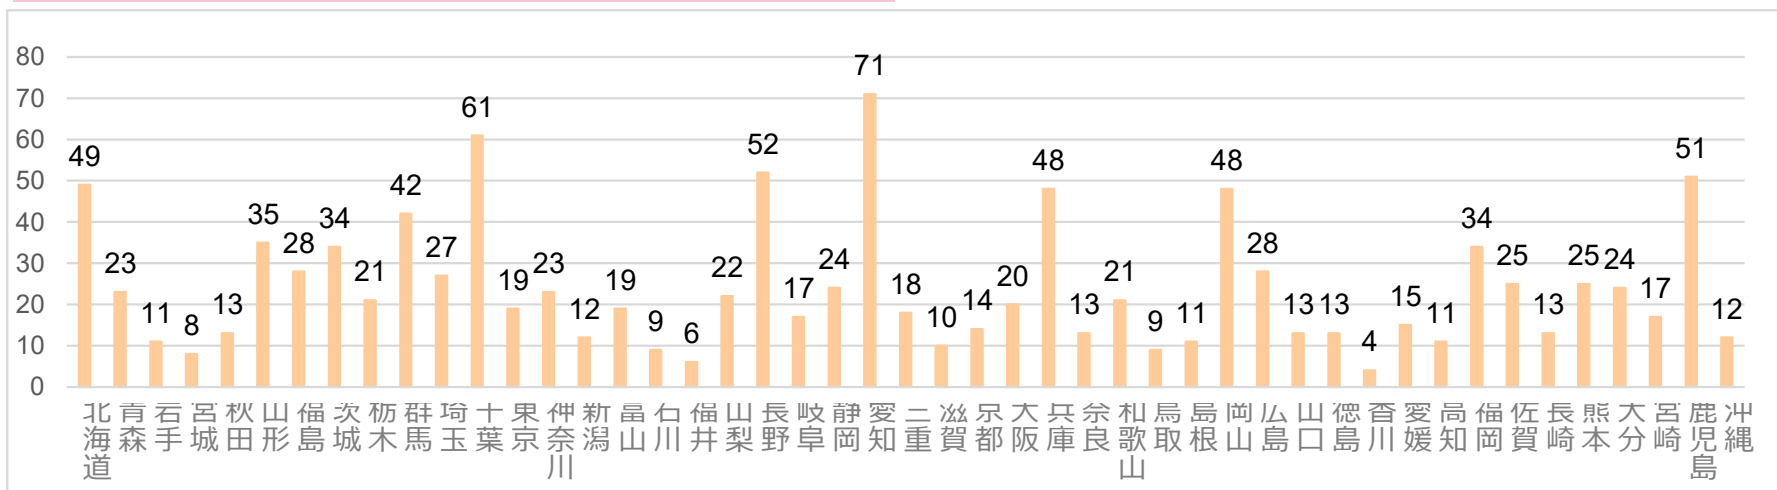

## メンバー数の推移

(毎年11月時点)

# 農業女子プロジェクトメンバーに関するデータ (2026年4月30日現在)

- 農業女子メンバー：1,123名
- 農業女子メンバーは20-40代が6割を占める

## 農業女子プロジェクトメンバー

- 農業女子メンバー（女性農業者）
- 農業女子プレメンバー（就農を目指す女性） **NEW!**

農業女子メンバー  
年齢構成

農業女子メンバー  
就農ルート

農業女子メンバー  
就農歴

農業女子メンバー 農業生産品目

※農業生産品目については複数回答

都道府県別 農業女子メンバー数 (1,123名)