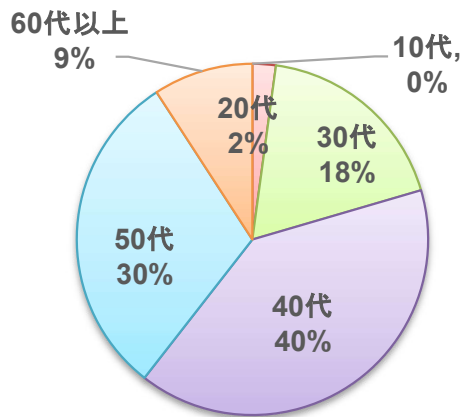

農業女子プロジェクトメンバーに関するデータ (2026年4月30日現在)

- 農業女子メンバー：1,123名
- 農業女子メンバーは20-40代が6割を占める

農業女子プロジェクトメンバー

- 農業女子メンバー（女性農業者）
- 農業女子プレメンバー（就農を目指す女性） **NEW!**

農業女子メンバー
年齢構成