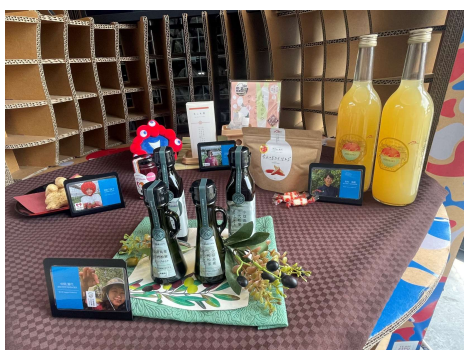

## 農業女子の活動を世界に発信

農業女子メンバーによる2つのグループが、大阪・関西万博に参加！  
パンフレットや映像、商品サンプルの配布などにより女性農業者が未来に向かって取り組む活動を発信。

【2025.8.13 展示】

「かごしま農業女子プロジェクト」による展示

「全国農業女子EXPO25」による展示