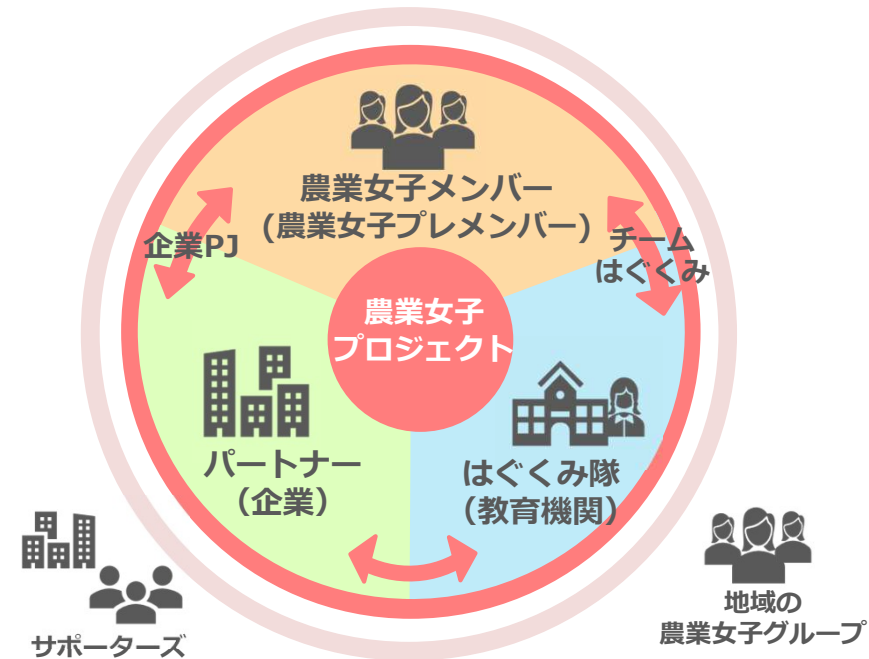

### チーム“はぐくみ”

高校・大学等の教育機関(部活・サークル等含む)と活躍する魅力ある農業女子メンバーが連携し、農業を志す学生の発掘や動機づけ、意識の向上のための取組を実施

### NEXTラボ

メンバーの関心の高いテーマについて勉強会等を実施

SNSやイベント等を活用した  
女性農業者の魅力発信

## プロジェクトの目的

社会、農業界での  
女性農業者の  
存在感を高める

女性農業者自らの  
意識の改革、  
経営力の発展

若い女性の職業の  
選択肢に  
「農業」を加える