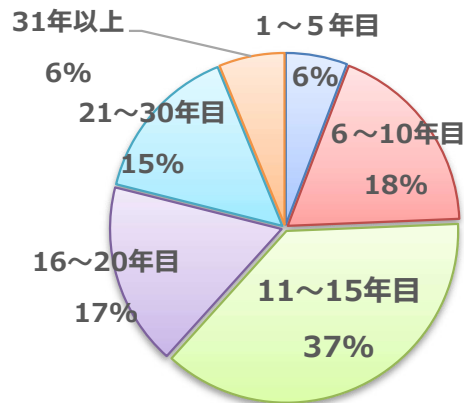

## メンバー数の推移

(毎年11月時点)

# 農業女子プロジェクトメンバーに関するデータ (2026年4月30日現在)

- 農業女子メンバー：1,123名
- 農業女子メンバーは20-40代が6割を占める

## 農業女子プロジェクトメンバー

- 農業女子メンバー（女性農業者）
- 農業女子プレメンバー（就農を目指す女性） **NEW!**

農業女子メンバー  
年齢構成

農業女子メンバー  
就農ルート

農業女子メンバー  
就農歴

農業女子メンバー 農業生産品目

※農業生産品目については複数回答

都道府県別 農業女子メンバー数 (1,123名)