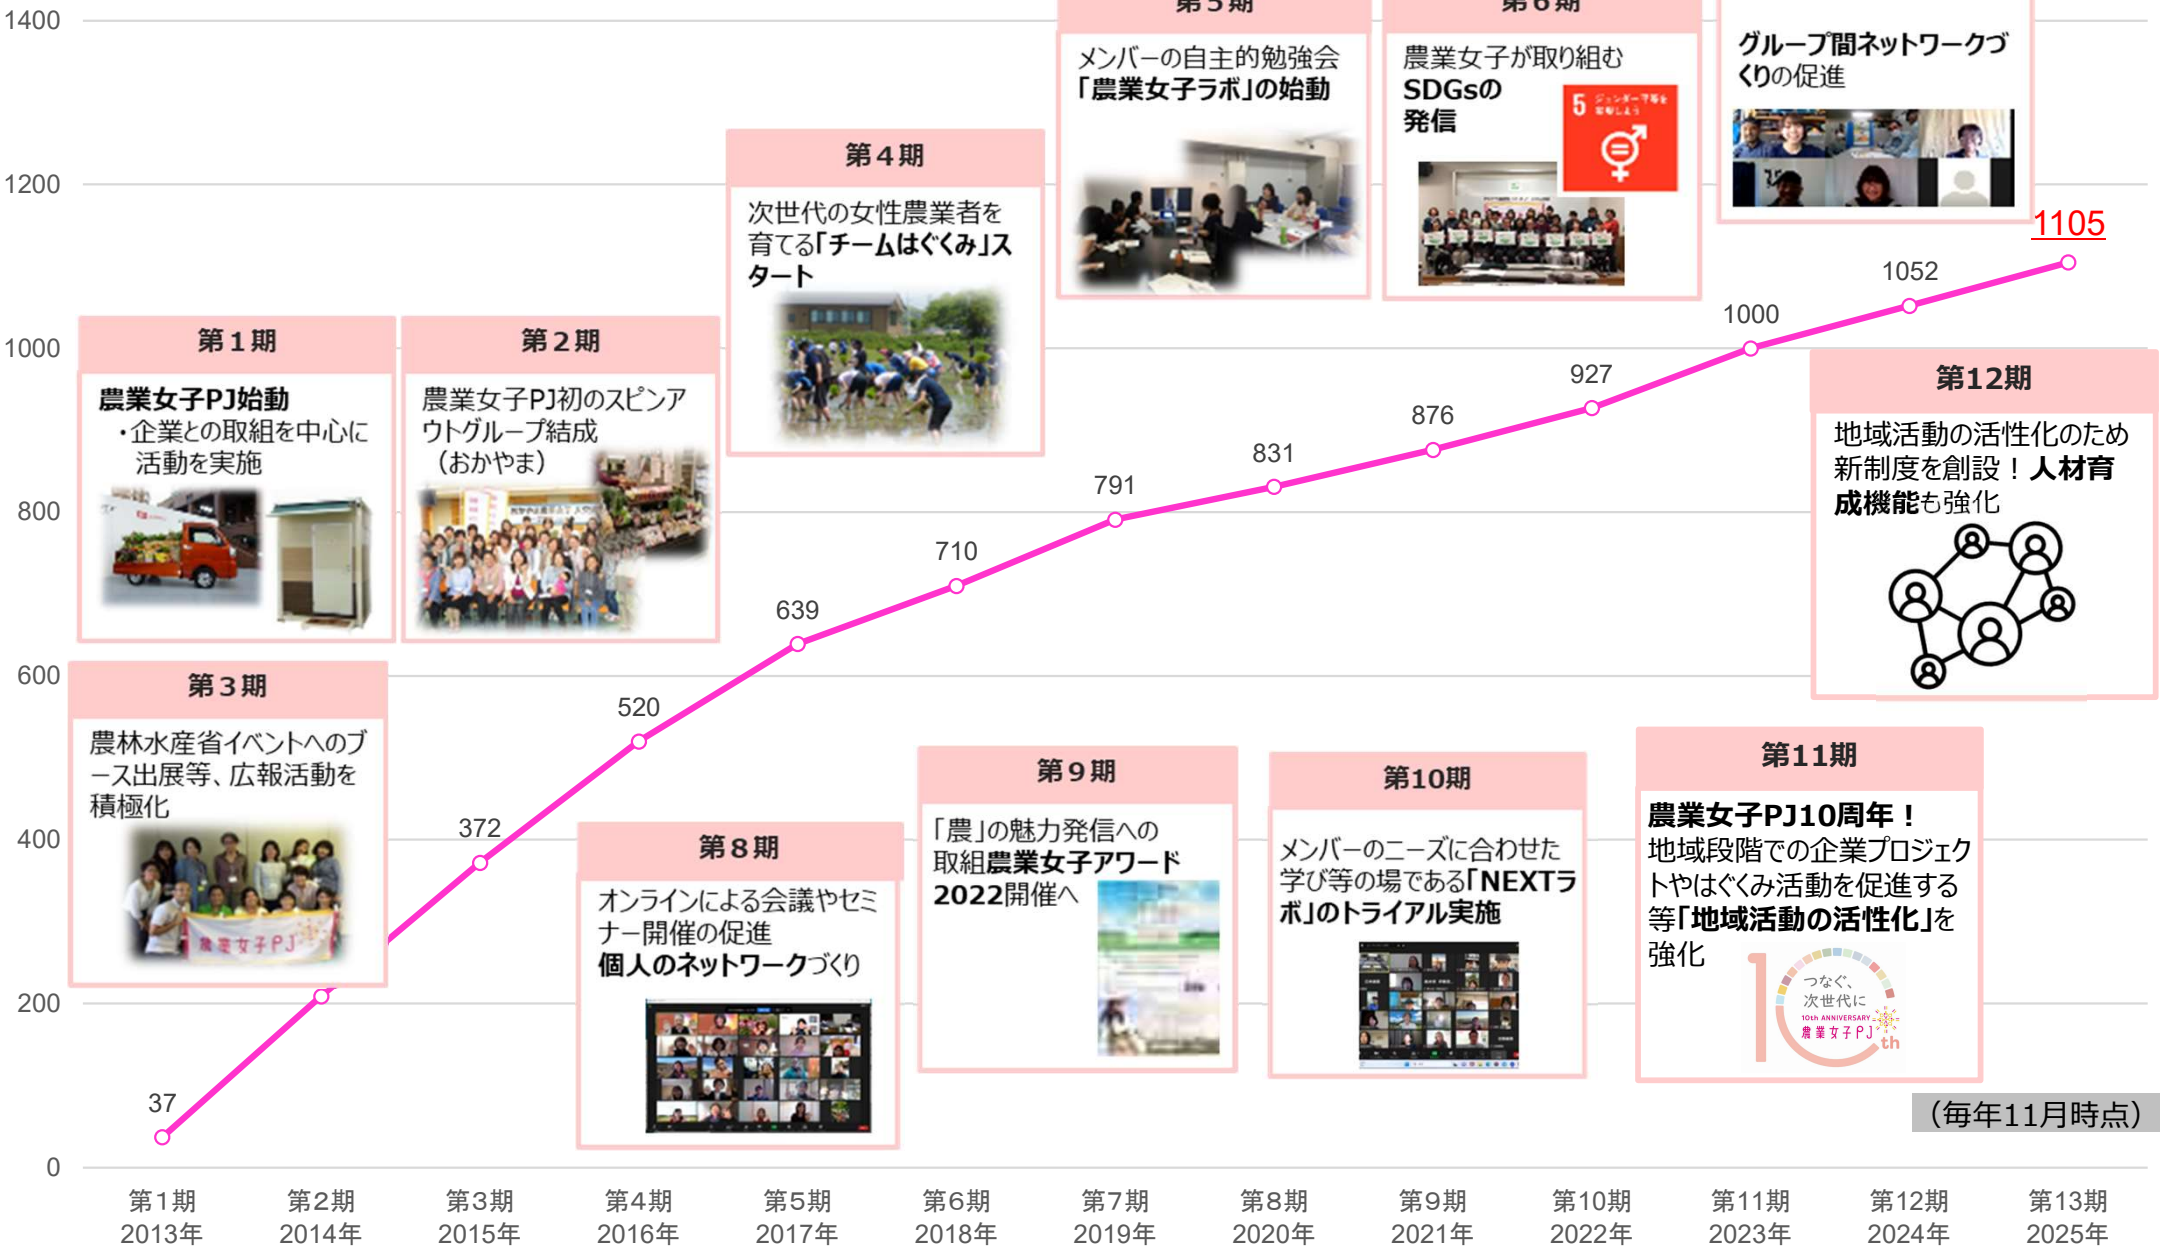

### NEXTラボ

メンバーの関心の高いテーマについて勉強会等を実施

SNSやイベント等を活用した  
女性農業者の魅力発信

## プロジェクトの目的

社会、農業界での  
女性農業者の  
存在感を高める

女性農業者自らの  
意識の改革、  
経営力の発展

若い女性の職業の  
選択肢に  
「農業」を加える

## メンバー数の推移

(毎年11月時点)