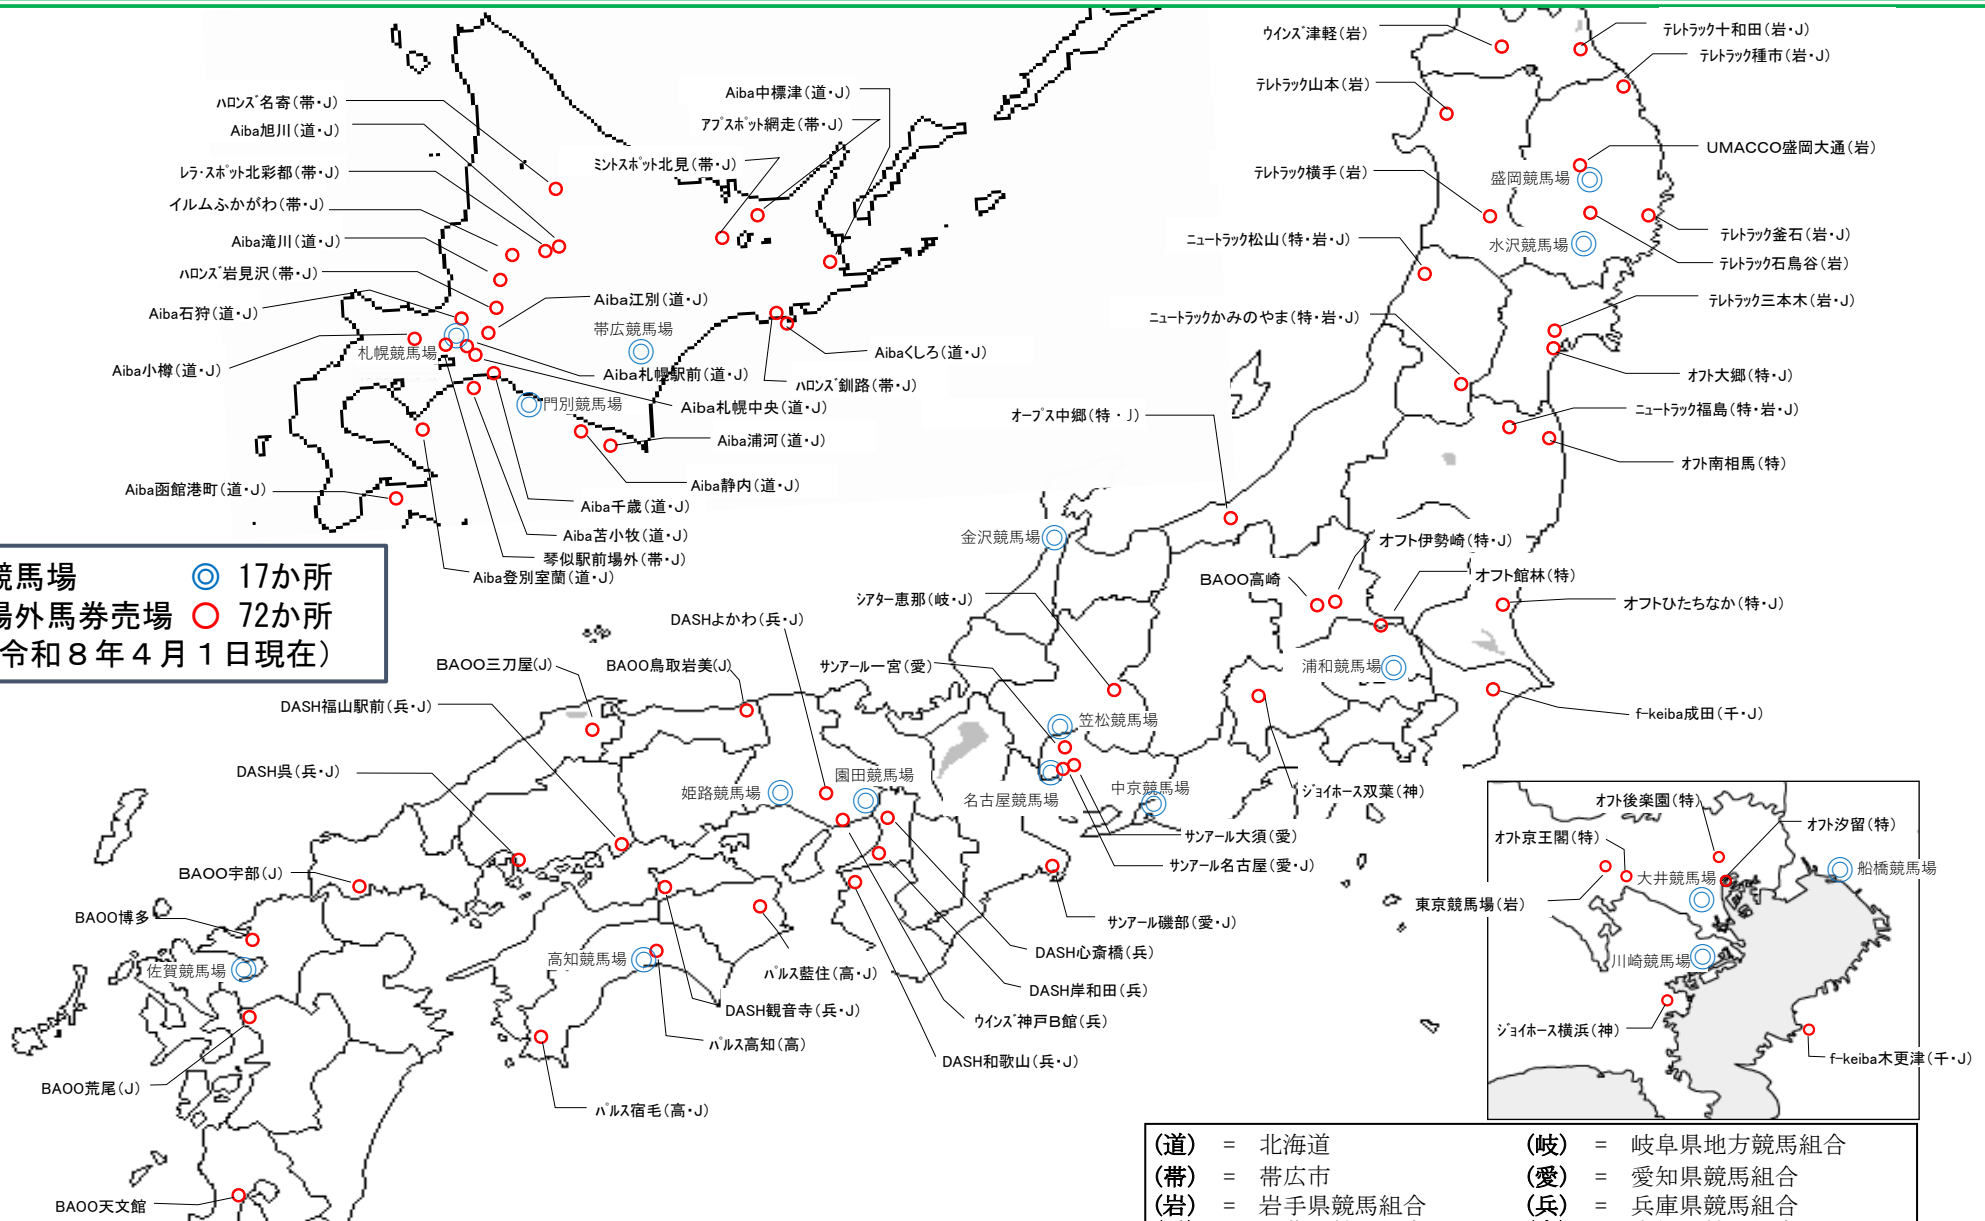

地方競馬の競馬場及び場外馬券売場について

競馬場 17か所
場外馬券売場 72か所
(令和8年4月1日現在)

- | | |
|------------------|-----------------|
| (道) = 北海道 | (岐) = 岐阜県地方競馬組合 |
| (帯) = 帯広市 | (愛) = 愛知県競馬組合 |
| (岩) = 岩手県競馬組合 | (兵) = 兵庫県競馬組合 |
| (千) = 千葉県競馬組合 | (高) = 高知県競馬組合 |
| (特) = 特別区競馬組合 | (佐) = 佐賀県競馬組合 |
| (神) = 神奈川県川崎競馬組合 | (J) = J-PLACE |

J-PLACEとは、
地方競馬共同ターミナルシステムを利用し、
JRAの勝馬投票券の発売・払戻を行う地方競馬施設